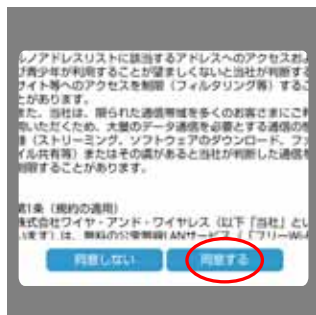

山種美術館 Free Wi-Fi 館内コンテンツ

山種美術館では、Free Wi-Fi と、オンラインで楽しめる当館オリジナルの館内コンテンツの提供を始めました。ぜひ作品鑑賞と 合わせてお楽しみください！

Yamatane_Museum

接続方法

① Wi-Fi を ON にする

iPhone/Android/ タブレットの「設定」から「Wi-Fi」を開き、「Wi-Fi」ボタンを ON にする。

② ネットワークを選択

ネットワーク名「Yamatane_Museum」を選択。

③ 利用規約の確認

接続画面が表示されたら、利用規約に「同意する」

④ アンケートに回答

アンケートに回答し、「館内コンテンツへ」
※回答しない場合は「SKIP」
※環境によりアンケートが表示されない場合は、以下の QR コードからアクセスしてください。

⑤ 接続完了

接続が完了しました。

Free Wi-Fi で館内コンテンツをお楽しみいただけます！