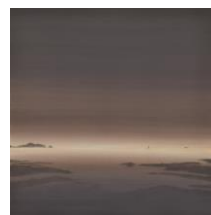

能登真理亜
《雨中の楽園》

日向一夫
《昆虫散華》

平野知加子
《Dark Forest》

福本百恵
《うごかざるもの》

榎谷友子
《1月26日》

水野剛志
《想ノ蝦夷富士図》

宮腰有希乃
《光の街の小さなブルームーン》

宮崎優《逆説》