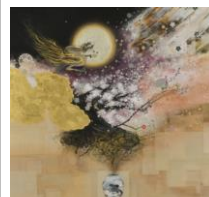

金子洋平《Grand Canyon》

川上椰乃子
《画室の猫》

北島文人《沖融》

小谷里奈《彩光》

桜井敬史《樹影》

佐々木真士
《ガンジス河畔》

柴田梓《古人の山》

水津達大《揺らぐ森》

杉山愉岳《遙か》

高橋朋子《壺中天》

鷹濱春奈《箱庭》

武田裕子
《春光の庭》

田住真之介
《豹と木》

寺野葉
《鳥夢図》

永井祥浩
《ガイアントの鳴るを聴いて》

長澤耕平
《日本橋の風景》