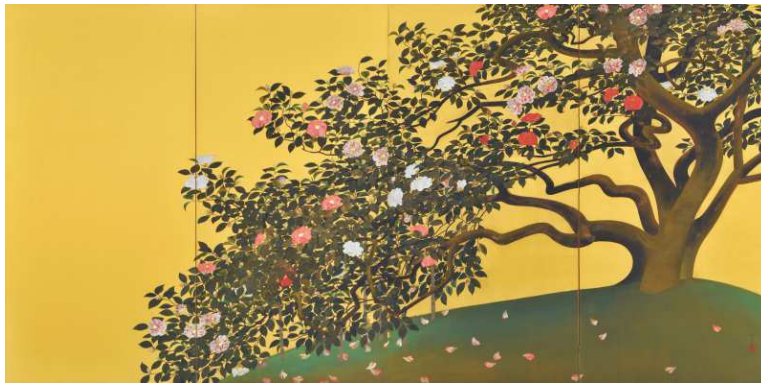

No.25  
速水御舟《名樹散椿》  
【重要文化財】  
山種美術館  
Hayami Gyoshū  
*Camellia Petals Scattering*  
[Important Cultural Property]  
Yamatane Museum of Art

ただし、本展では**上記の作品のみ**撮影が可能です。撮影の際は、お配りした  
注意事項をご確認の上、他のお客様の鑑賞の妨げにならないよう、ご配慮ください。  
作品の保護・安全のために当館係員の指示に従っていただく場合があります。